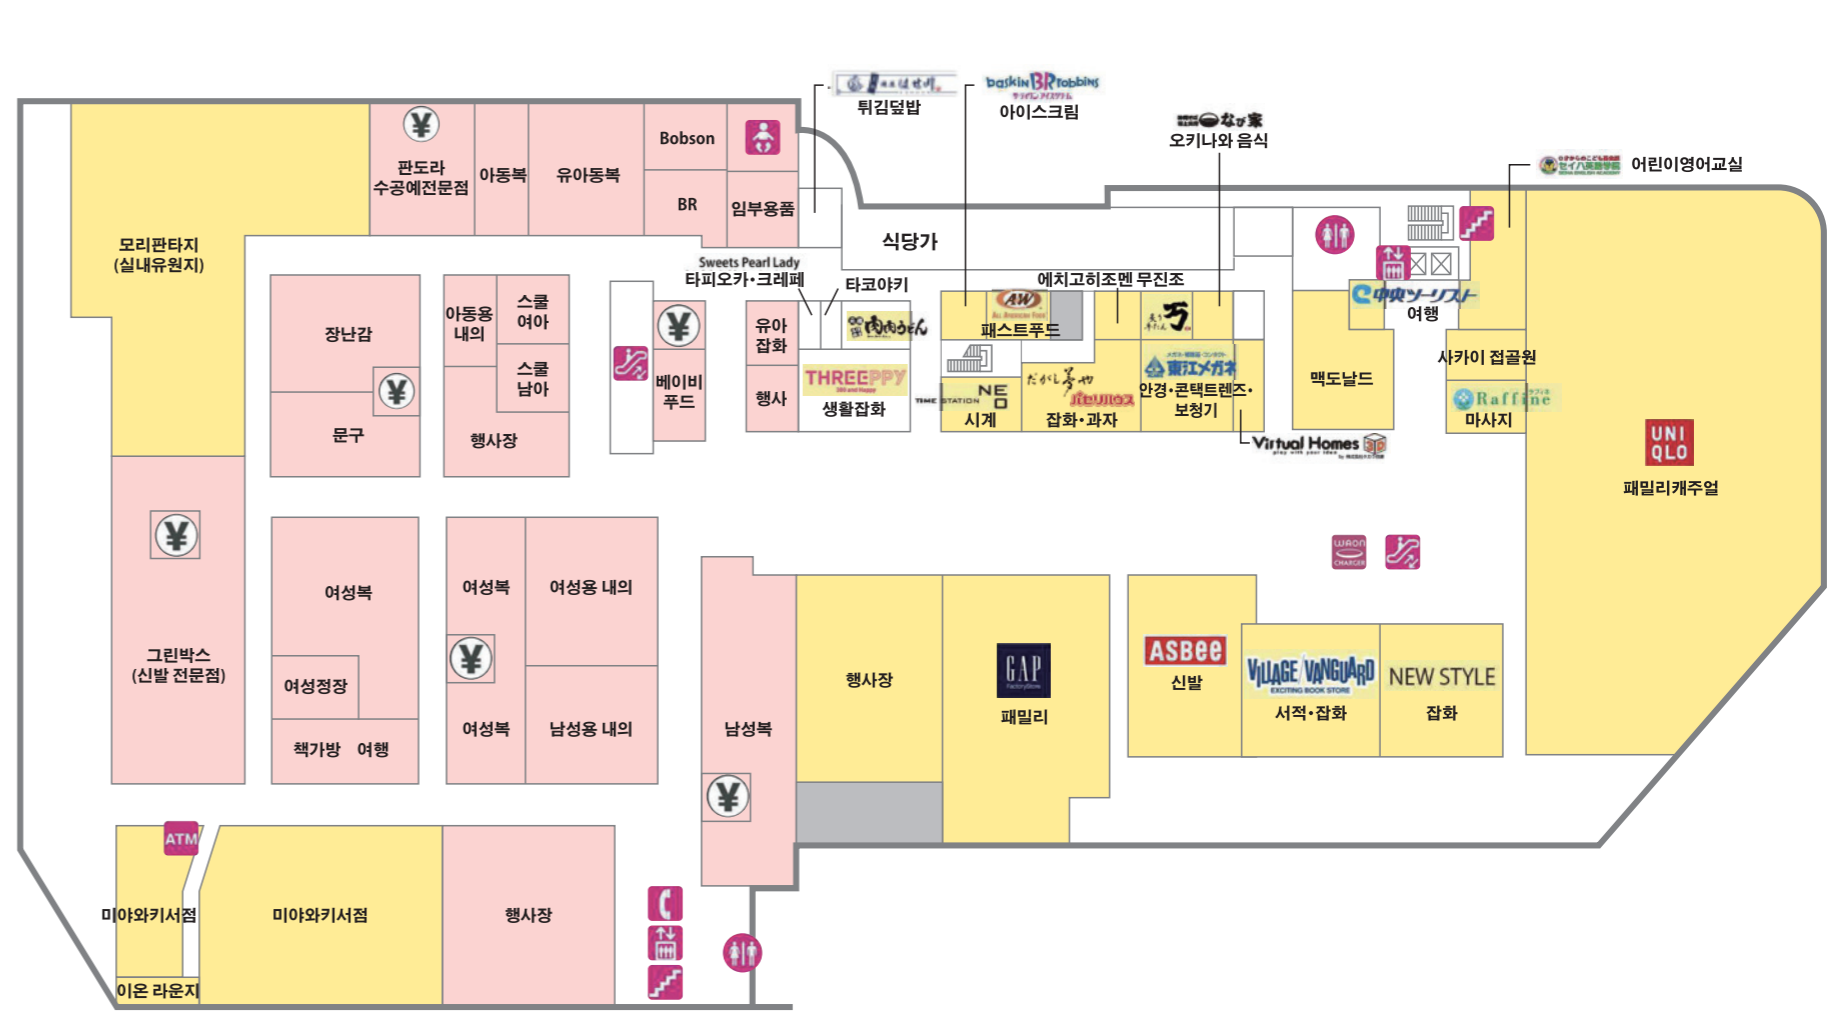

1F FLOOR GUIDE

2F FLOOR GUIDE

증명사진
무중력 마사지
(코인 안마의자)
에스컬레이터 홀

식품관 측 B1F