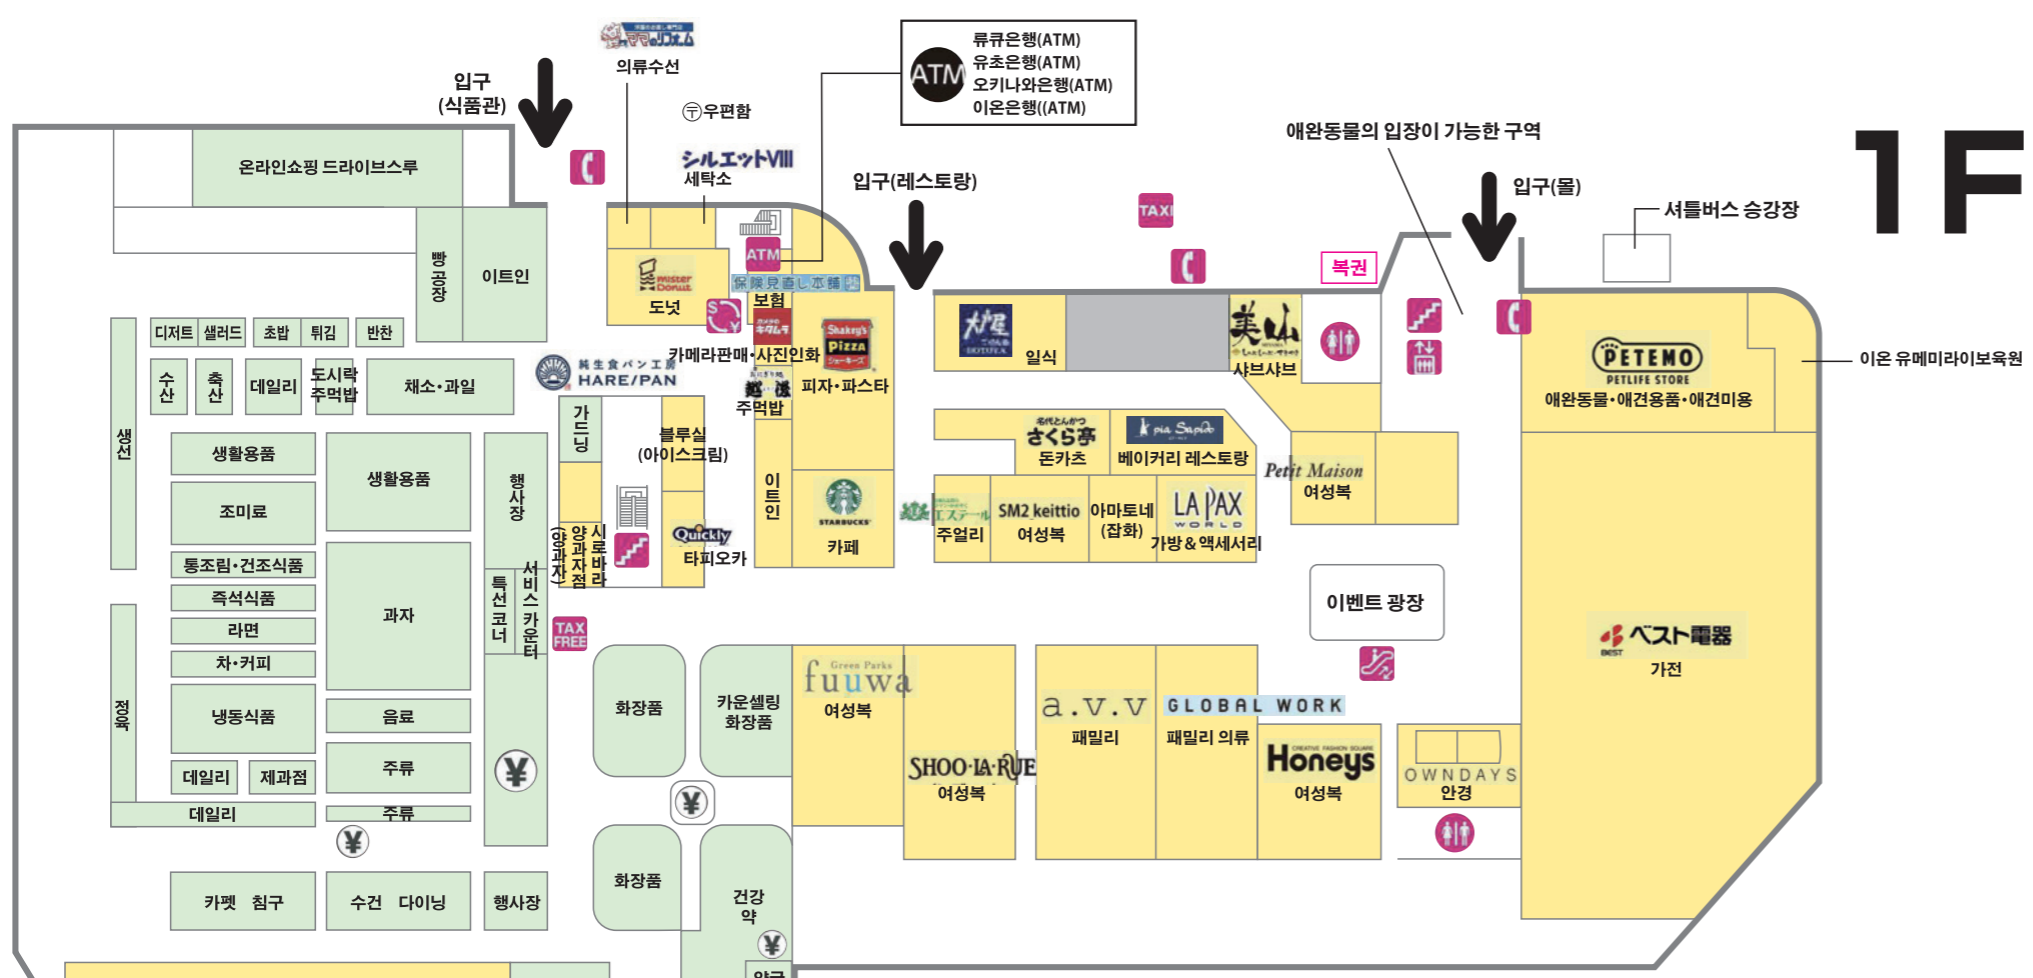

1F FLOOR GUIDE

2F FLOOR GUIDE

증명사진
무중력 마사지
(코인 안마의자)
에스컬레이터 홀

식품관 측 B1F