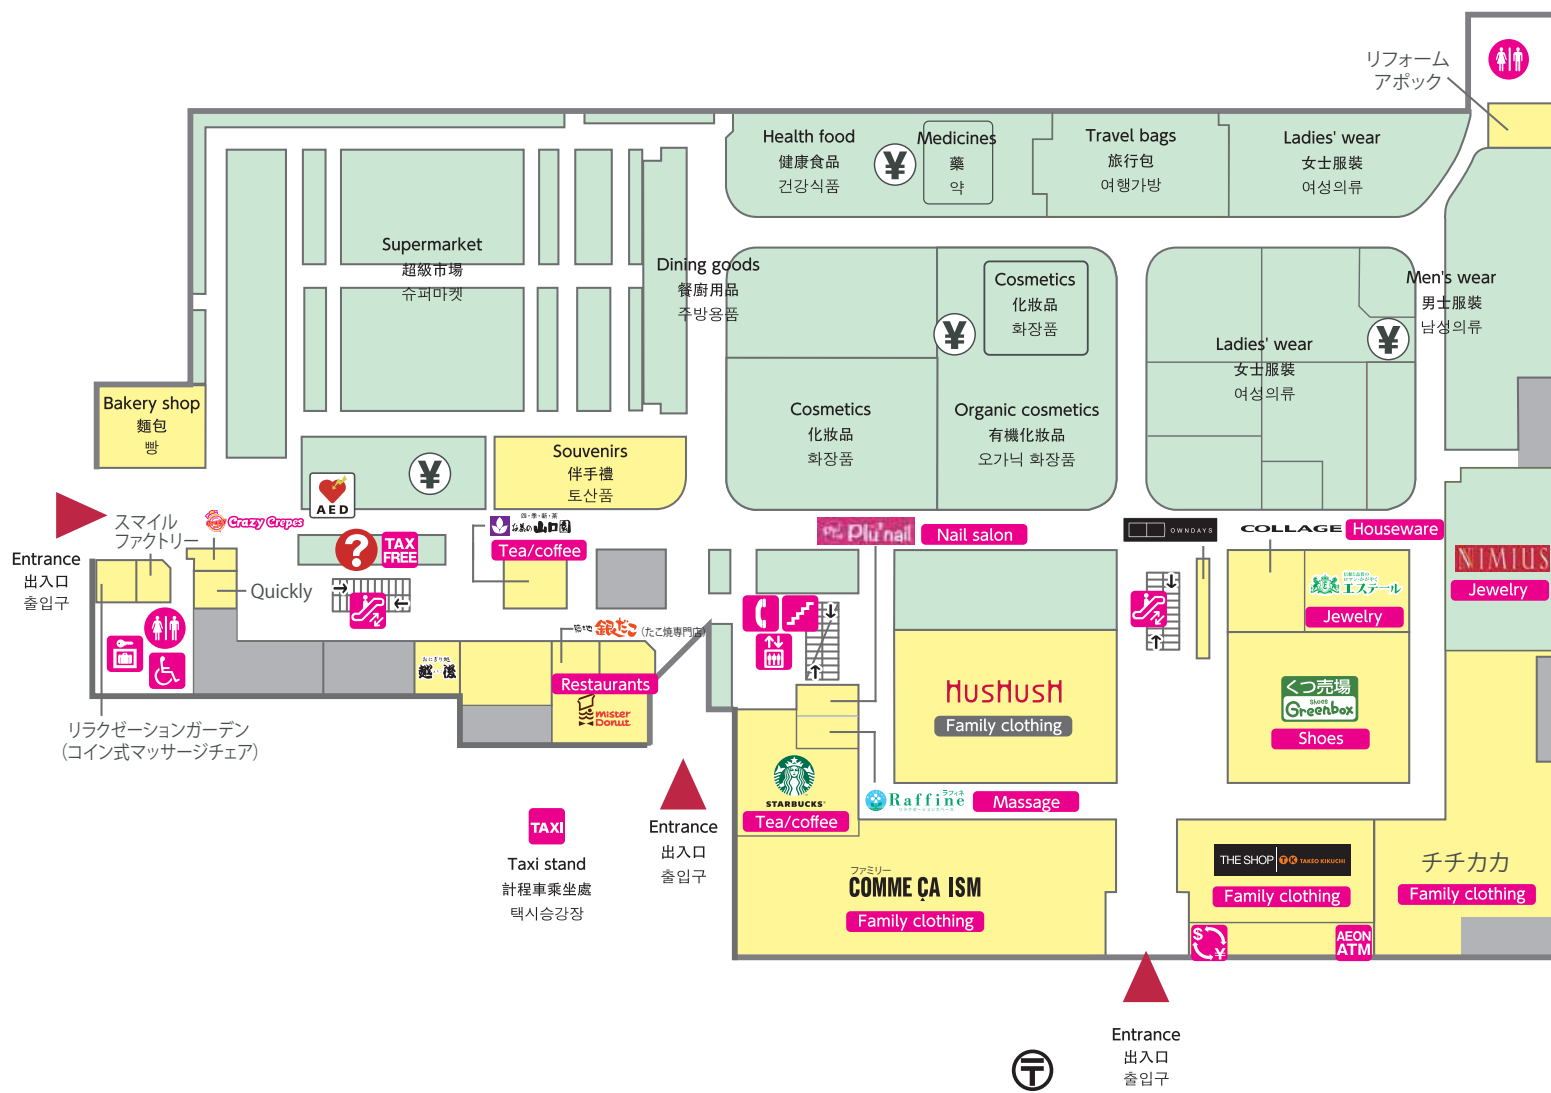

AEON CHATAN SHOPPING CENTER

1F FLOOR GUIDE

2F FLOOR GUIDE

- | | | | | | |
|----------------------------|----------------------------------|---------------------------|---------------------|--------------------|-------------------|
| Service counter
서비스 카운터 | Cashier
계산대 | Stairs
계단 | Escalator
수직 이동기 | Bathroom
화장실 | Elevator
엘리베이터 |
| Baby room
베이비룸 | Multipurpose bathroom
다목적 화장실 | Pay phone
공중전화 | Lockers
물품보관함 | AEON ATM
이온 은행 | ATM
ATM |
| Exchange
환전 | Japan Post Bank
일본 우체국 은행 | TAX-FREE counter
면세카운터 | Taxi stand
택시승강장 | AED
자동 제외식 제세동기 | |

Tax-free specialty store
(Please check with the tax exemption procedure at each store.)
附免税櫃檯的專門店 (請向各店舖洽詢免税事宜)
면세 대응 가능한 전문점 (각 점포에서 면세절차를 확인해 주십시오)