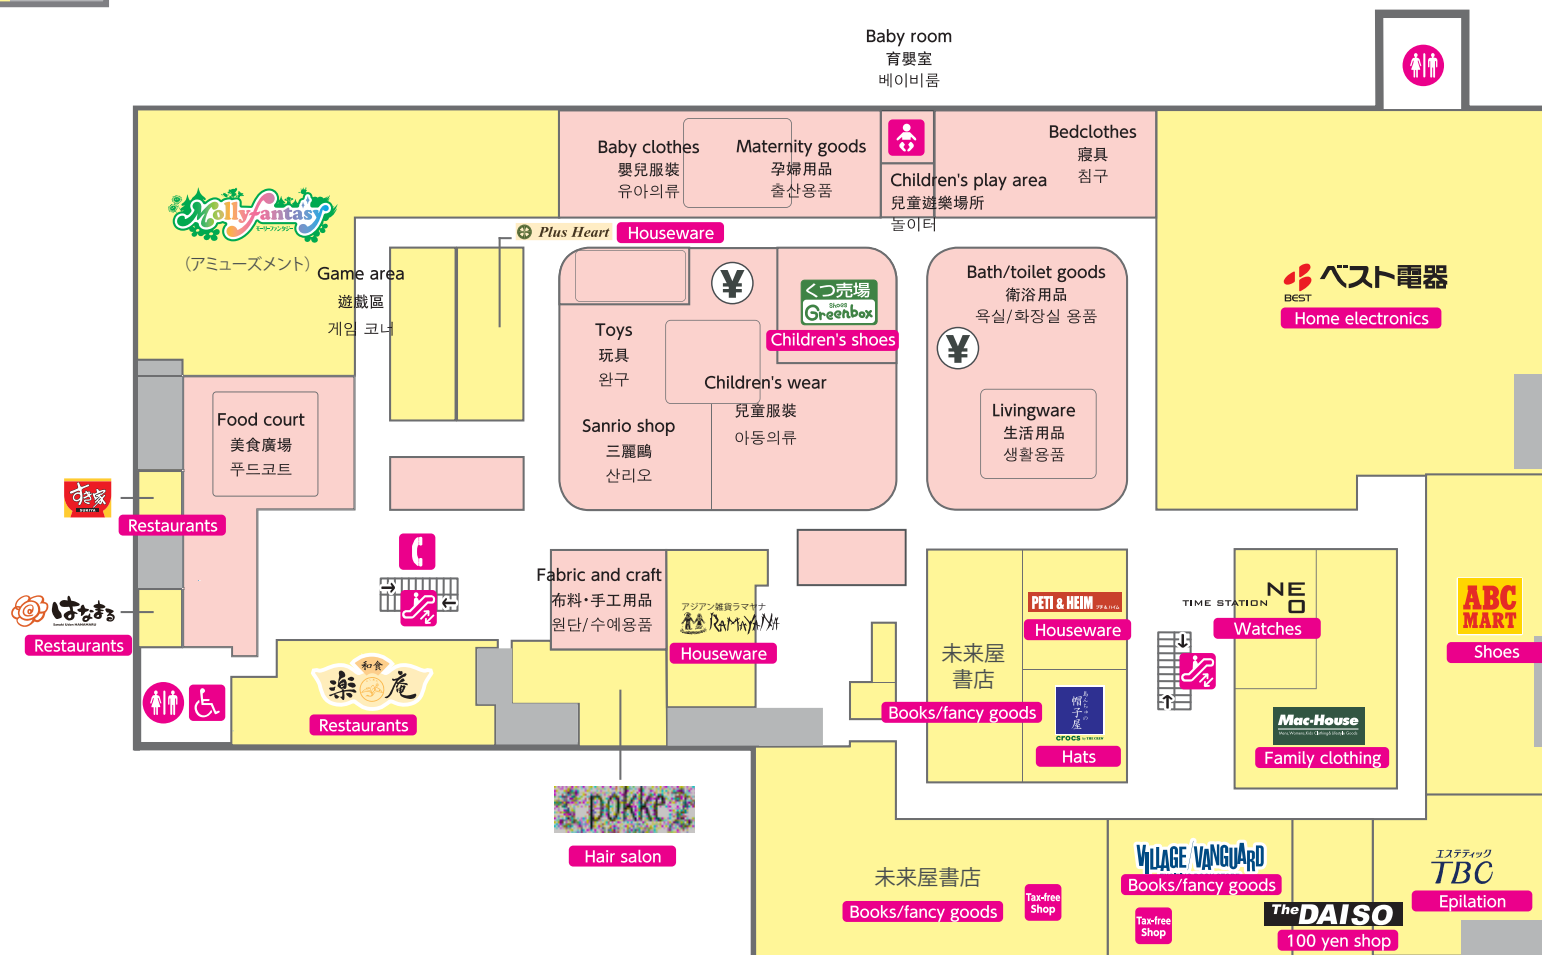

AEON CHATAN SHOPPING CENTER

1F FLOOR GUIDE

2F FLOOR GUIDE

- | | | | | | |
|----------------------------|----------------------------------|---------------------------|---------------------|--------------------|-------------------|
| Service counter
서비스 카운터 | Cashier
계산대 | Stairs
계단 | Escalator
수직 이동기 | Bathroom
화장실 | Elevator
엘리베이터 |
| Baby room
베이비룸 | Multipurpose bathroom
다목적 화장실 | Pay phone
공중전화 | Lockers
물품보관함 | AEON ATM
이온 은행 | ATM
ATM |
| Exchange
환전 | Japan Post Bank
일본 우체국 은행 | TAX-FREE counter
면세카운터 | Taxi stand
택시승강장 | AED
자동 제외식 제세동기 | |

Tax-free specialty store
(Please check with the tax exemption procedure at each store.)
附免税櫃檯的專門店 (請向各店舖洽詢免税事宜)
면세 대응 가능한 전문점 (각 점포에서 면세절차를 확인해 주십시오)