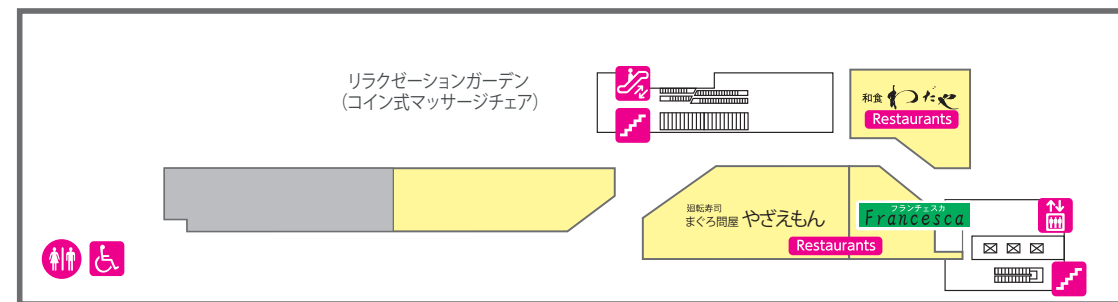

AEON NAGO SHOPPING CENTER

1F FLOOR GUIDE

2F FLOOR GUIDE

- Service counter 服務台 서비스 카운터
- Cashier 收銀台 계산대
- Stairs 樓梯 계단
- Escalator 手扶電梯 에스컬레이터
- Bathroom 洗手間 화장실
- Elevator 直升電梯 엘리베이터
- Baby room 育嬰室 베이비룸
- Multipurpose bathroom 多功能洗手間 다목적 화장실
- Pay phone 公共電話 공중전화
- Lockers 寄物櫃 物品 보관함
- AEON Bank 永旺銀行 이온 은행
- ATM ATM
- Exchange 外幣兌換 환전
- Japan Post Bank 郵政銀行 일본 우체국 은행
- TAX-FREE counter 免稅櫃檯 면세카운터
- Taxi stand 計程車乘坐處 택시승강장
- AED 自动体外心脏除颤器 자동 제외식 제세동기