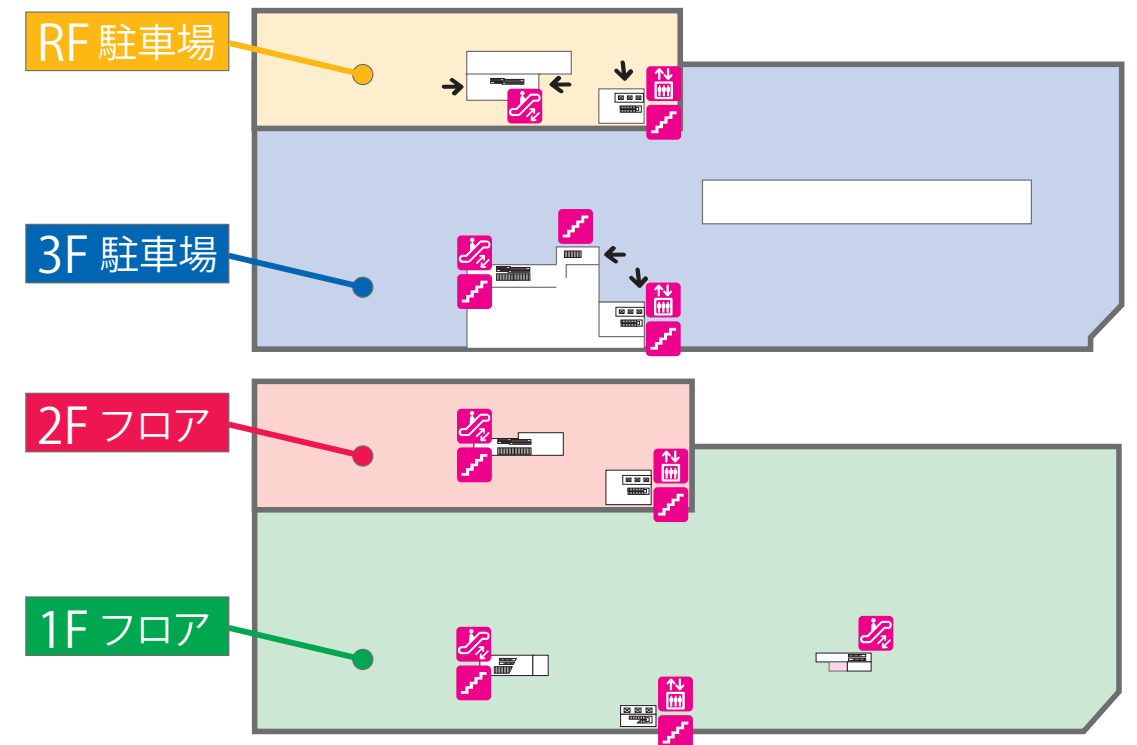

AEON NAGO SHOPPING CENTER

1F FLOOR GUIDE

2F FLOOR GUIDE

- Service counter 服務台 서비스 카운터
- Cashier 收銀台 계산대
- Stairs 樓梯 계단
- Escalator 手扶電梯 에스컬레이터
- Bathroom 洗手間 화장실
- Elevator 直升電梯 엘리베이터
- Baby room 育嬰室 베이비룸
- Multipurpose bathroom 多功能洗手間 다목적 화장실
- Pay phone 公共電話 공중전화
- Lockers 寄物櫃 物品 보관함
- AEON Bank 永旺銀行 이온 은행
- ATM ATM
- Exchange 外幣兌換 환전
- Japan Post Bank 郵政銀行 일본 우체국 은행
- TAX-FREE counter 免稅櫃檯 면세카운터
- Taxi stand 計程車乘坐處 택시승강장
- AED 自动体外心脏除颤器 자동 제외식 제세동기