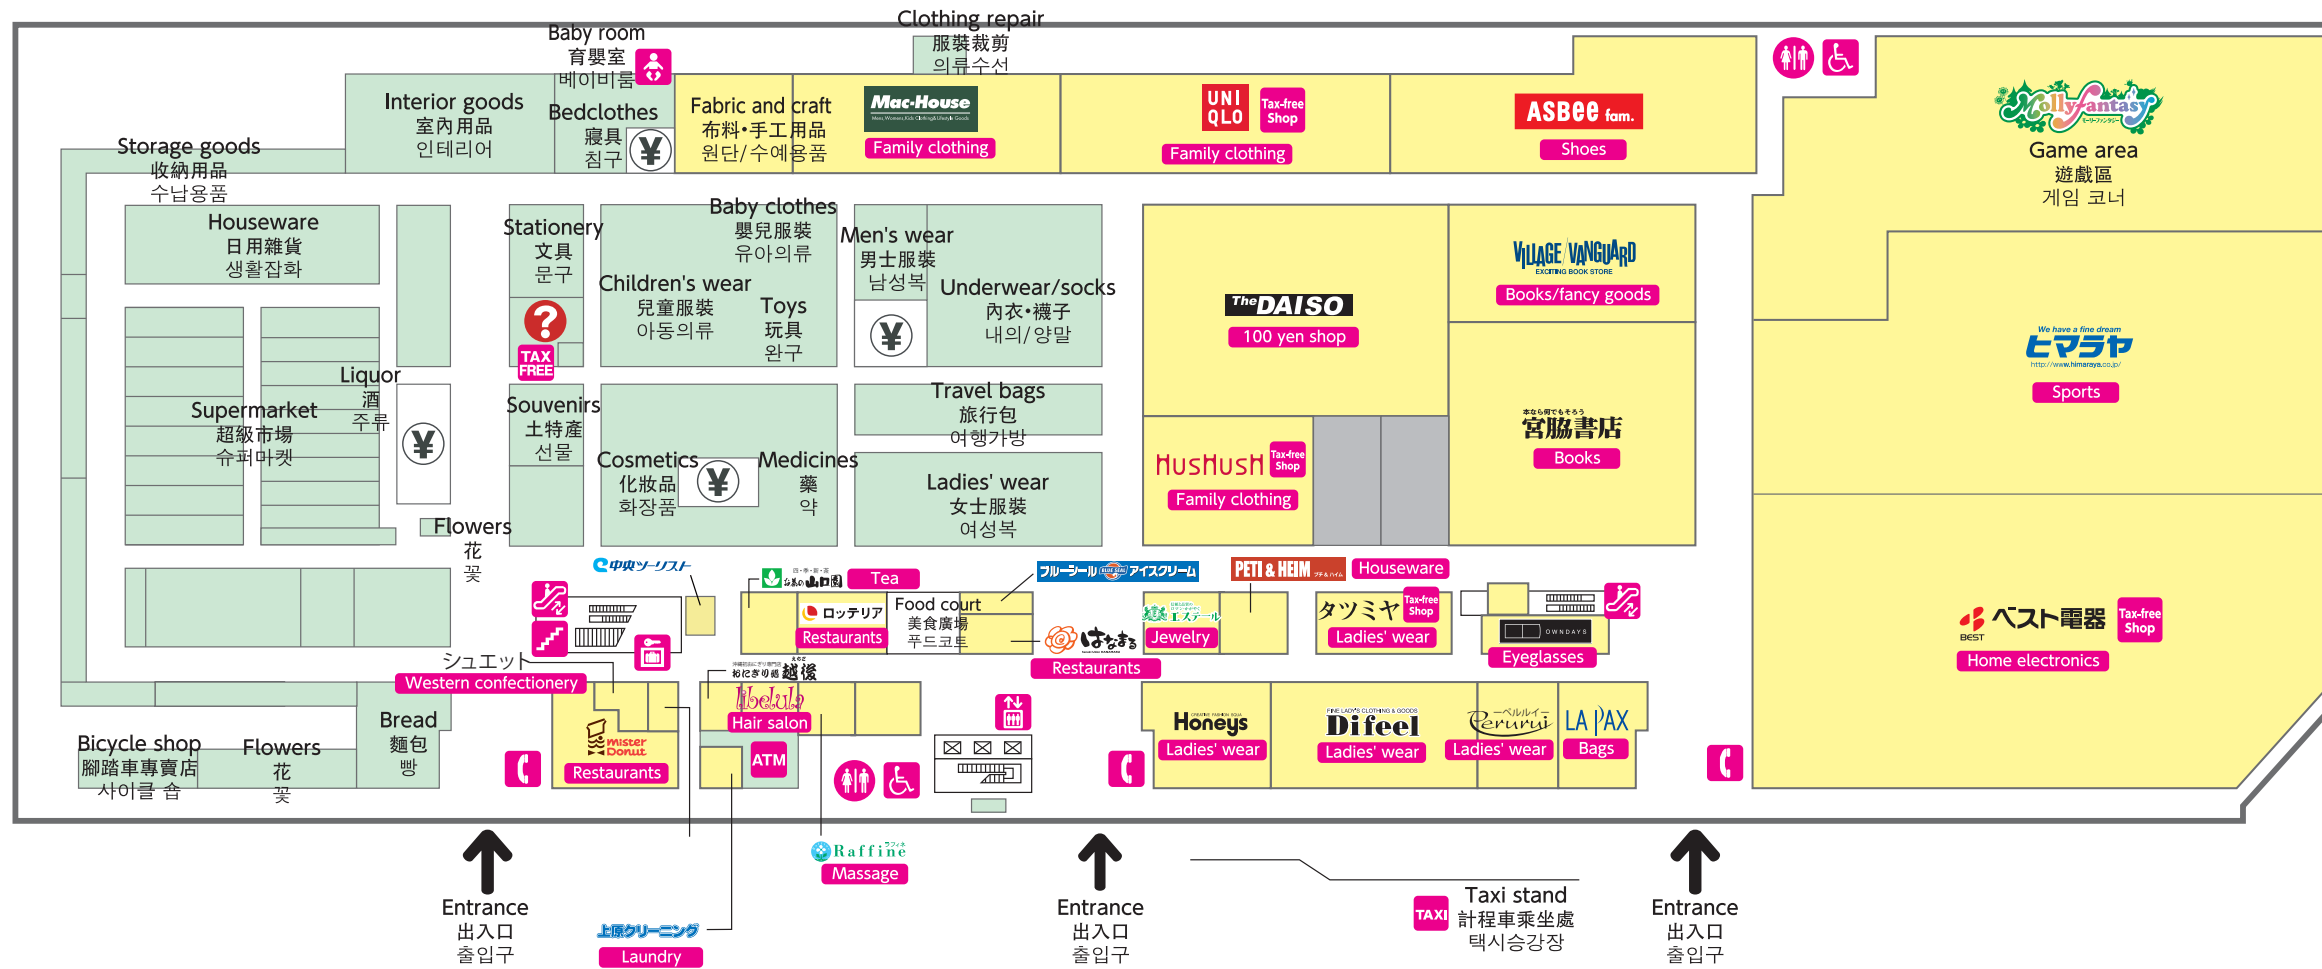

AEON NAGO SHOPPING CENTER

1F FLOOR GUIDE

2F FLOOR GUIDE

- Service counter 服務台 서비스 카운터
- Cashier 收銀台 계산대
- Stairs 樓梯 계단
- Escalator 手扶電梯 에스컬레이터
- Bathroom 洗手間 화장실
- Elevator 直升電梯 엘리베이터
- Baby room 育嬰室 베이비룸
- Multipurpose bathroom 多功能洗手間 다목적 화장실
- Pay phone 公共電話 공중전화
- Lockers 寄物櫃 物品 보관함
- AEON Bank 永旺銀行 이온 은행
- ATM ATM
- Exchange 外幣兌換 환전
- Japan Post Bank 郵政銀行 일본 우체국 은행
- TAX-FREE counter 免稅櫃檯 면세카운터
- Taxi stand 計程車乘坐處 택시승강장
- AED 自动体外心脏除颤器 자동 제외식 제세동기

Tax-free specialty store
 (Please check with the tax exemption procedure at each store.)
 附免稅櫃檯的專門店 (請向各店舖洽詢免稅事宜)
 면세 대응 가능한 전문점 (각 점포에서 면세절차를 확인해 주십시오)